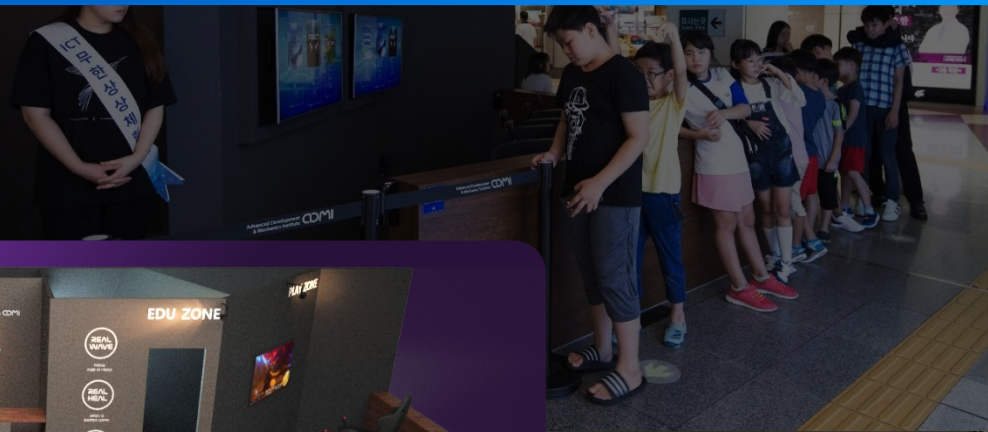

한강물환경연구소 한강생태 VR

**영동와인터널
실감체험 콘텐츠**

환경부 해양환경공단 - 해양교육원/이동교육교실

환경부

KOEM 해양환경공단

EDU ZONE

타는 곳 Tracks 乘車

대전도시철도공사 ICT 무한상상체험존 설치 및 운영