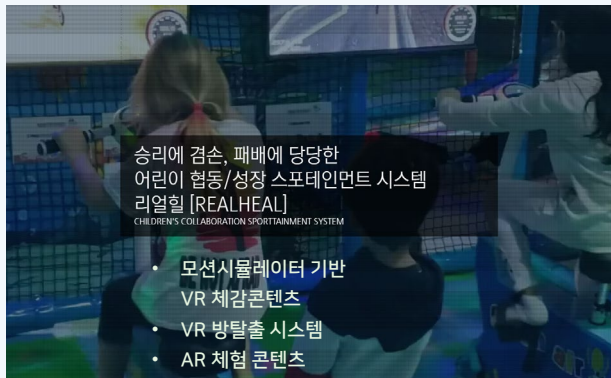

II. Entertainment