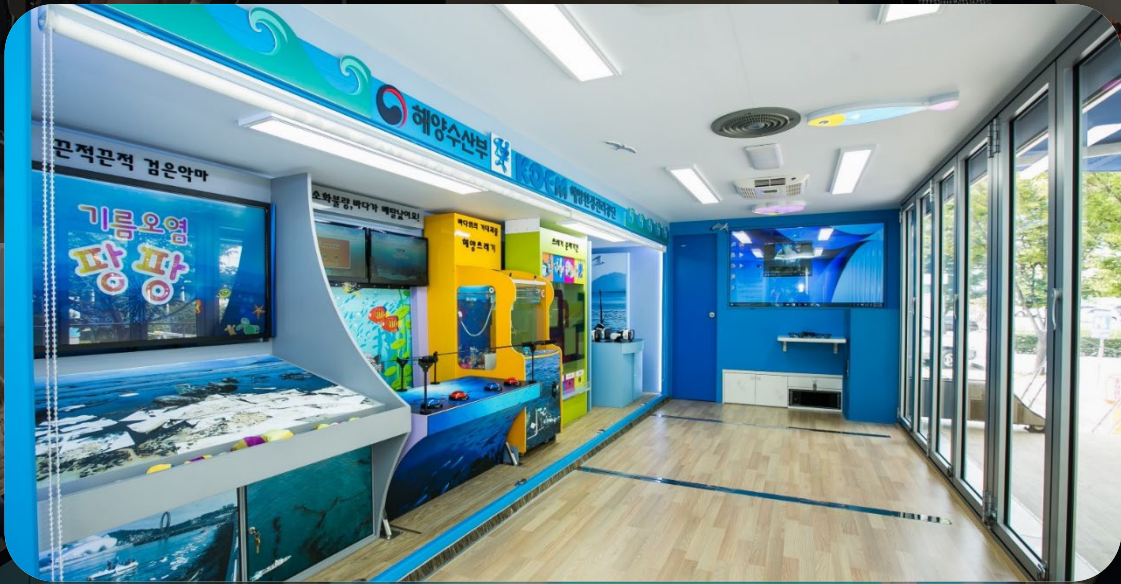

환경부 해양환경공단 - 해양교육원/이동교육교실

환경부

KOEM 해양환경공단