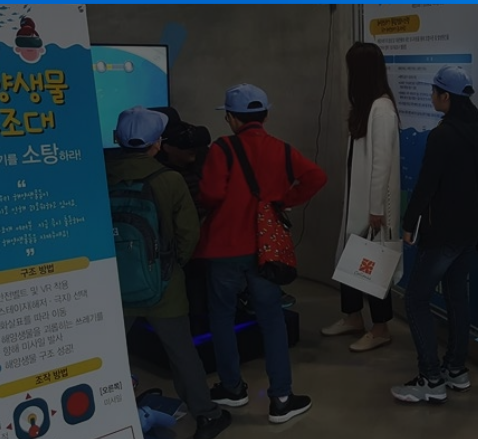

국가철도시설공단 VR 건설안전교육 콘텐츠.

한국수자원공단 VR 건설안전교육 콘텐츠

검지로 컨트롤러의 버튼을 눌러
주철관을 체결해주세요.

한국전자통신연구원 VR감염병 예방 훈련

II. Edutainment

신체활동 중심 어린이 경험교육
리얼에듀 [REAL EDU]

PHYSICAL ORIENTED CHILDREN'S EXPERIENCE EDUCATION

[국립환경과학원]

한강물환경연구소 한강생태 VR

**영동와인터널
실감체험 콘텐츠**

환경부 해양환경공단 - 해양교육원/이동교육교실

환경부

KOEM 해양환경공단

EDU ZONE

타는 곳 Tracks 乘車

대전도시철도공사 ICT 무한상상체험존 설치 및 운영