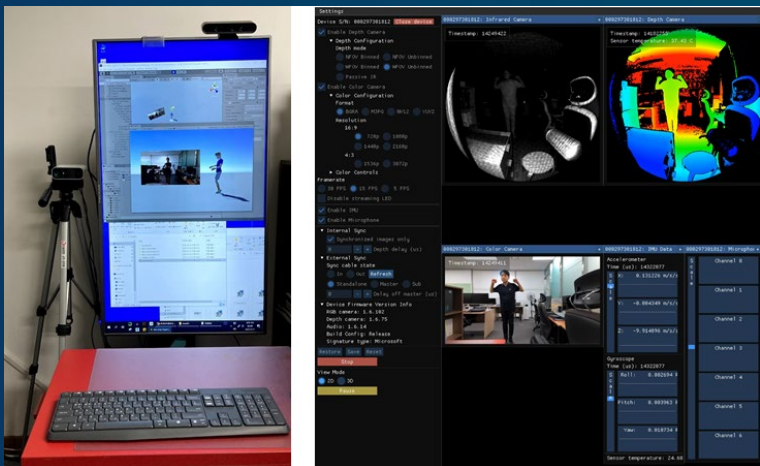

모션동작인식 기반 스마트 피트니스