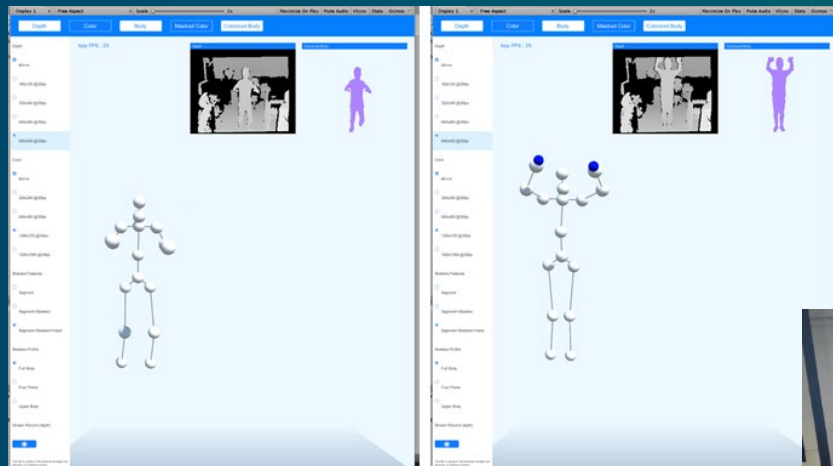

모션동작인식 기반 스마트 피트니스